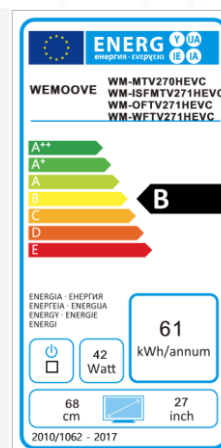

TV 68 cm (27") étanche Cadre Blanc ICEBERG WM-WFTV271HEVC

- /// Étanche : norme IP65
- /// Ecran en verre trempé invisible 4 mm d'épaisseur :
 - Anti-traces
 - Niveau de transparence élevé
 - Image ultra lumineuse
- /// Tuners DVB-T2 (H.265-HEVC)/C/S2 (H.265-HEVC)
- /// Haut-parleurs vibrants invisibles – 2 x 8W
- /// Garantie 2 ans

Caractéristiques techniques

/// Informations générales

- Dimensions du TV (LxHxP) : 812*522*53 mm
- Dimensions de l'image (LxH) : 597*336 mm
- Dimensions de la niche d'encastrement (LxHxP) : 774*480*60 mm
- Voltage : 100-240V, 50/60Hz/12V/5A
- Consommation en fonctionnement (Max) : 42 W
- Consommation en veille: 0,6 W
- Classe énergétique : B
- Télécommande : étanche aux projections d'eau (norme IP66)
- 2 modes d'installation :
 1. Encastré dans le mur en utilisant le support arrière en métal fourni
 2. Sur le mur en utilisant une accroche norme VESA (200*200 mm)
- Garantie : 2 ans sur site

/// Spécifications de l'écran

- Diagonale de l'écran : 68 cm (27")
- Résolution de l'écran : 1920*1080
- Technologie de l'écran : IPS
- Technologie de rétro-éclairage : Edge-LED
- Taux de contraste : 1000:1
- Nombre de couleurs : 16.7 millions
- Luminosité : 250 cd/m²
- Design de l'écran : Cadre Blanc ICEBERG
- Angle de vision large (H/V) : 178°/178°
- Norme IP : Full IPX5