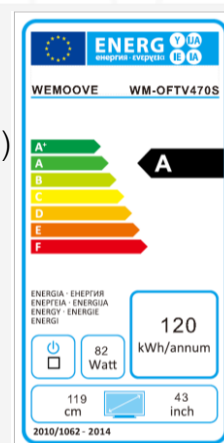

TV Open Frame 119 cm (47")

WM-OFTV470S

- /// Intégration possible d'un miroir sur mesure (taille maximum 315x250 cm)
- /// Tuners DVB-T/T2/C/S2
- /// HDTV 1080p
- /// Haut-parleurs vibrants inclus
- /// Garantie 2 ans sur site

Caractéristiques techniques

/// Informations générales

- Dimensions du TV (LxHxP) : 1310*807*49.5 mm
- Dimensions de l'image (LxH) : 1039*584 mm
- Dimensions de la niche d'encastrement (LxHxP) : 1251*754*64 mm
- Voltage : 100-240V, 50/60Hz/12V/5A
- Consommation en fonctionnement (Max) : 110 W
- Classe énergétique : à définir
- Télécommande : étanche (norme IP66)
- 2 modes d'installation :
 1. Encastré dans le mur en utilisant le support arrière en métal fourni
 2. Sur le mur en utilisant deux accroches norme VESA (300*300 mm)
- Garantie : 2 ans sur site

/// Spécifications de l'écran

- Diagonale de l'écran : 119cm (47")
- Résolution de l'écran : 1920*1080
- Taux de contraste : 1400:1
- Nombre de couleurs : 16.7 millions
- Luminosité : 450 cd/m2
- Angle de vision large (H/V) : 178°/178°