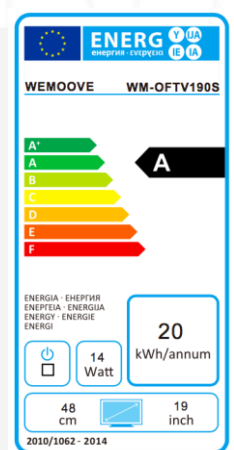

TV Open Frame 48 cm (19") **WM-OFTV190S**

- /// Intégration possible d'un miroir sur mesure (taille maximum 315x250 cm)
- /// Tuners DVB-T/T2/C/S2
- /// Haut-parleurs vibrants inclus
- /// Garantie 2 ans

Caractéristiques techniques

/// Informations générales

- Dimensions du TV (LxHxP) : 596*410*49 mm
- Dimensions de l'image (LxH) : 408*254 mm
- Dimensions de la niche d'encastrement(LxHxP) : 560*380*62 mm
- Voltage : AC 100-240V, 50/60Hz/12V/4A
- Consommation en fonctionnement (Max) : 14 W
- Classe énergétique : A
- Télécommande : étanche (norme IP66)
- 2 modes d'installation :
 1. Encastré dans le mur en utilisant le support arrière en métal fourni
 2. Sur le mur en utilisant une accroche norme VESA (100*100 mm)
- Garantie : 2 ans

/// Spécifications de l'écran

- Diagonale de l'écran : 48cm (19")
- Résolution de l'écran : 1440x900
- Taux de contraste : 1000:1
- Nombre de couleurs : 16.7 millions
- Luminosité : 250 cd/m2
- Angle de vision large (H/V): 170°/160°