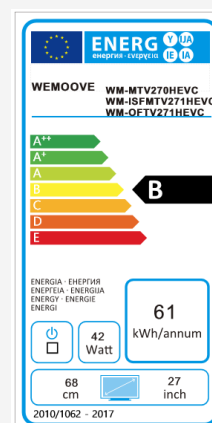

# TV Miroir 68cm (27") étanche **WM-ISFMTV271HEVC**

- /// Etanche : norme IP65
- /// Ecran miroir haut de gamme en verre trempé 5 mm :
  - Anti-traces
  - Niveau de transparence élevé
  - Image ultra lumineuse
  - Excellente réflexion du miroir
- /// Tuners DVB-T2 (H.265-HEVC)/C/S2 (H.265-HEVC)
- /// Haut-parleurs vibrants invisibles – 2 x 8W
- /// Garantie 2 ans

### /// Informations générales

- Dimensions du TV (LxHxP) : 812\*522\*53 mm
- Dimensions de l'image (LxH) : 597\*336 mm
- Dimensions de la niche d'encastrement (LxHxP) : 774\*480\*60 mm
- Voltage : 100-240V, 50/60Hz/12V/5A
- Consommation en fonctionnement (Max) : 42 W
- Consommation en veille: 0,6 W
- Classe énergétique : B
- 2 modes d'installation :
  1. Encastré dans le mur en utilisant le support arrière en métal fourni
  2. Sur le mur en utilisant une accroche norme VESA (200\*200 mm)
- Garantie : 2 ans sur site

### /// Spécifications de l'écran

- Diagonale de l'écran : 68 cm (27")
- Résolution de l'écran : 1920\*1080 pixels (Full HD)
- Technologie de l'écran : IPS
- Technologie de rétroéclairage : Edge-LED
- Taux de contraste : 1000:1
- Nombre de couleurs : 16.7 millions
- Luminosité : 300 cd/m2
- Design de l'écran : Full Miroir
- Teinte du miroir : Clear Graphite
- Angle de vision large (H/V) : 178°/178°
- Norme IP : Full IPX5